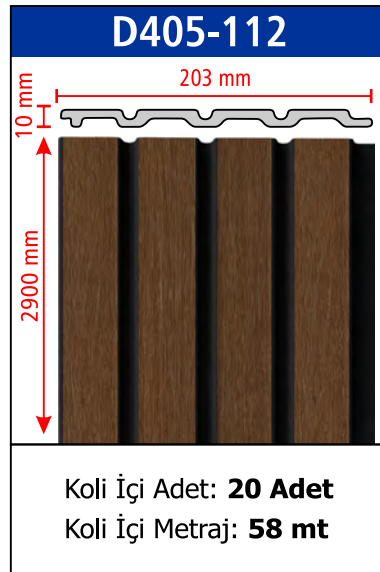

PRATİK MONTAJ

Waldeco herhangi iyi kalite bir yapıştırıcı ile uygulanabilir.
Aynı ahşap gibi kesilebilir, çivilenebilir ve vidalanabilir.

PRATICAL INSTALLATION

Waldeco can be applied with any good quality adhesive.
It can be cut, nailed and screwed just like wood.