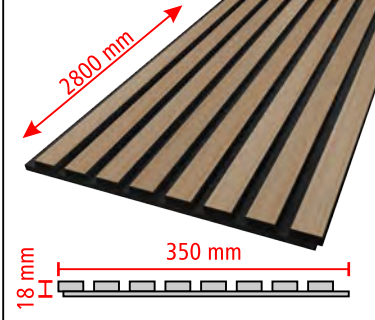

LAN-101

Koli İi Adet: **5 Adet**
Koli İi Metraj: **4,9 mt**