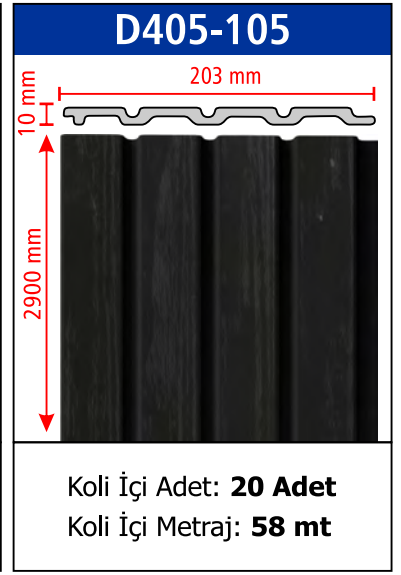

PRATİK MONTAJ

Waldeco herhangi iyi kalite bir yapıştırıcı ile uygulanabilir.
Aynı ahşap gibi kesilebilir, çivilenebilir ve vidalanabilir.

PRATICAL INSTALLATION

Waldeco can be applied with any good quality adhesive.
It can be cut, nailed and screwed just like wood.