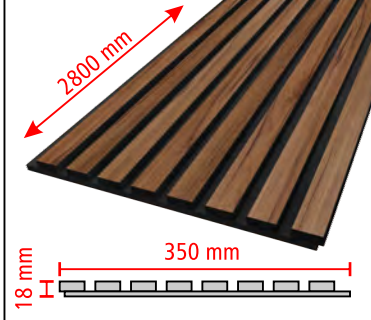

LAN-102

Koli İi Adet: **5 Adet**
Koli İi Metraj: **4,9 mt**