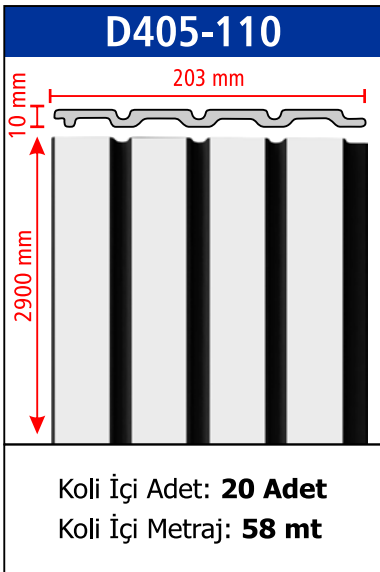

PRATİK MONTAJ

Waldeco herhangi iyi kalite bir yapıştırıcı ile uygulanabilir.
Aynı ahşap gibi kesilebilir, çivilenebilir ve vidalanabilir.

PRATICAL INSTALLATION

Waldeco can be applied with any good quality adhesive.
It can be cut, nailed and screwed just like wood.