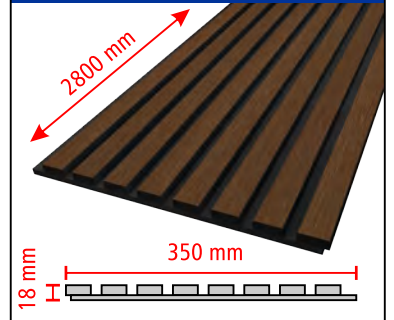

LAN-112

Koli İi Adet: **5 Adet**
Koli İi Metraj: **4,9 mt**