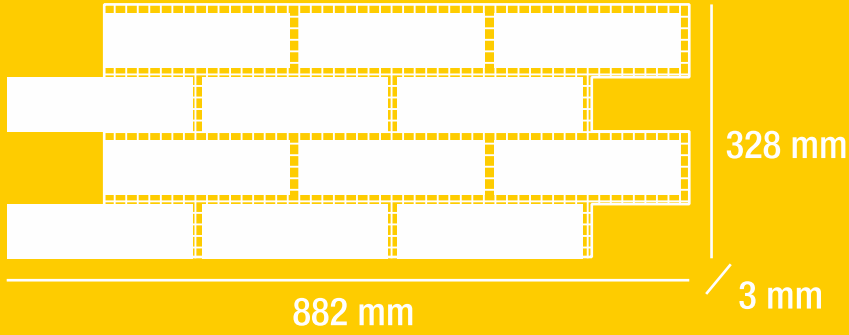

RUSTIC

MESH SERIES
MESH HD SERIES

Flexolith tuğla geleneksel tuğlalardan ayırt edilemez.

Flexolith brick is indistinguishable from traditional bricks.

flexolith®
BRICK

İç ve dış mekan
kullanımları için eşsiz bir tuğla..!

*Indoor and outdoor
for uses a unique brick ...!*