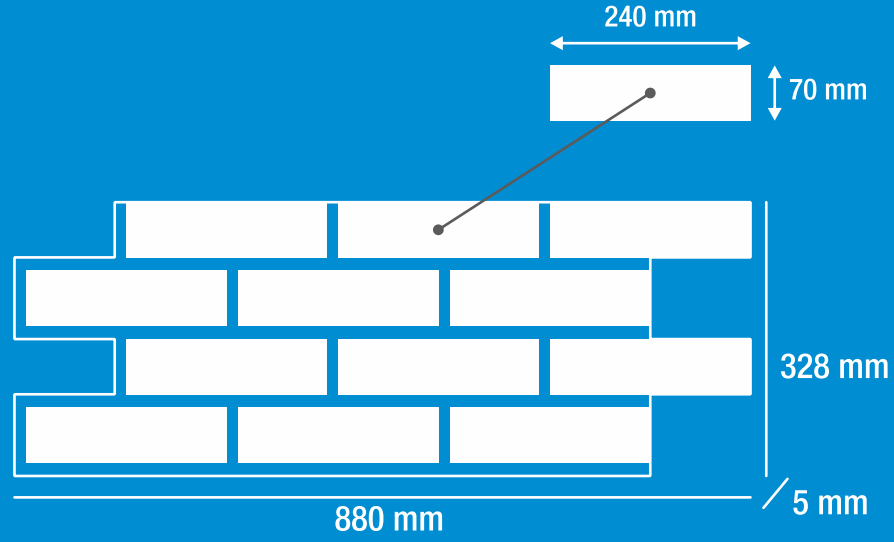

RUSTIC

SHEET SERIES
SHEET HD SERIES

Flexolith tuğla geleneksel tuğlalardan ayırt edilemez.

Flexolith brick is indistinguishable from traditional bricks.