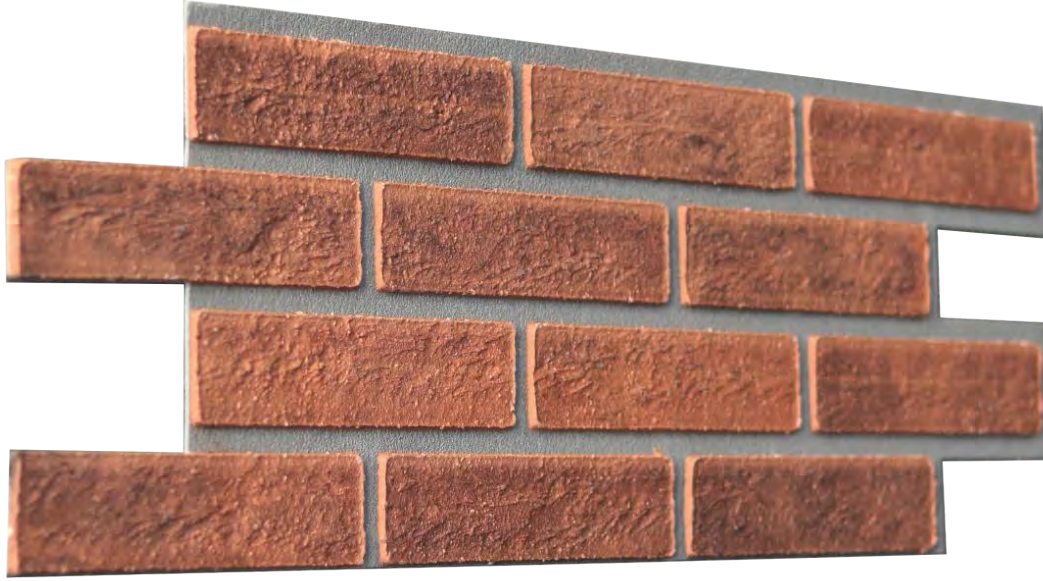

İç ve dış mekan
kullanımları için eşsiz bir tuğla..!
*Indoor and outdoor
for uses a unique brick ...!*

YIKANABİLİR

DARBELERE DAYANIKLI

BOYANABİLİR

DÜŞÜK KALINLIK VE AĞIRLIK

KOLAY UYGULAMA

GELENEKSEL ESKİ TUĞLADAN AYIRT EDİLEMEZ

HIZLI İNŞAAT SÜRESİ

HER TÜRLÜ HAVA ŞARTLARINA DAYANIKLI

YOSUNLAŞMA YAPMAZ

OPTİK OLARAK ETKİLEYİCİ

WASHABLE

IMPACT RESISTANT

PAINTABLE

LOW THICKNESS AND WEIGHT

EASY APPLICATION

CANNOT BE DIFFERENT FROM TRADITIONAL OLD BRICK

FAST CONSTRUCTION TIME

WEATHER RESISTANT

DOES NOT ALGAE

OPTICALLY IMPRESSIVE

Geleneksel tuğlalardan ayırt edilemez, ancak birçok avantajları vardır.

Yüksek kaliteli hammaddelerin ve özel üretim işlemlerinin birleşimi sayesinde, Flexolith tuğla eşsiz ve dayanıklı bir üründür.

Traditional bricks indistinguishable, however There are many advantages.

Thanks to the combination of high-quality raw materials and specific production processes, the Flexolith brick is a unique and durable product.