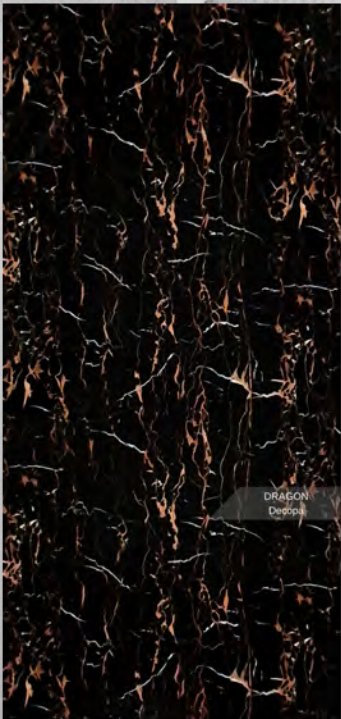

Color Chart KARTELA

ONYX
Decopa

Travertin BONE
Decopa

Bianco Carrara
Decopa

PIETRA GREY
Decopa

Calacatta White
Decopa

SAHARA BLACK
Decopa

ROSSO LEVANTO
Decopa

TOROS BLACK
Decopa

New Alexander
Decopa

Metallic Grey
Decopa

BLACK WHITE
Decopa

Arebescata Brown
Decopa

Arebescata Grigio
Decopa

Emprador DARK
Decopa

DRAGON
Decopa

NERO BLACK
Decopa

Emp. YELLOW
Decopa

ANTHRAKITE GRAY
Decoppa

PEARL
Decoppa

SILKROAD WHITE
Decoppa

VIOLET
Decoppa

TITAN GREY
Decoppa

ALEXANDER
Decoppa