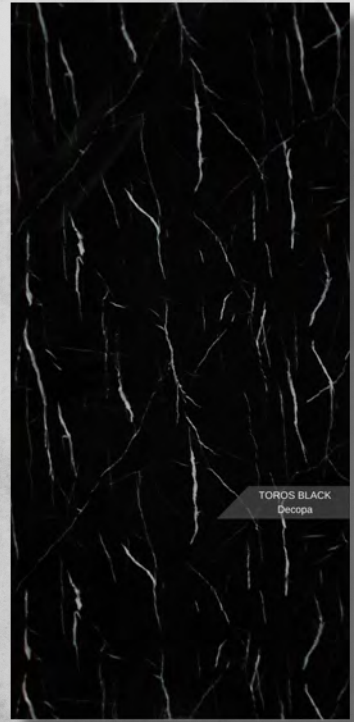

Color Chart KARTELA

ONYX
Decopa

Travertin BONE
Decopa

Bianco Carrara
Decopa

PIETRA GREY
Decopa

Calacatta White
Decopa

SAHARA BLACK
Decopa

ROSSO LEVANTO
Decopa

TOROS BLACK
Decopa

New Alexander
Decopa

Metallic Grey
Decopa

BLACK WHITE
Decopa

Arebescata Brown
Decopa

Arebescata Grigio
Decopa

Emprador DARK
Decopa

DRAGON
Decopa

NERO BLACK
Decopa

Emp. YELLOW
Decopa

ANTHRAKITE GRAY
Decoppa

PEARL
Decoppa

SILKROAD WHITE
Decoppa

VIOLET
Decoppa

TITAN GREY
Decoppa

ALEXANDER
Decoppa