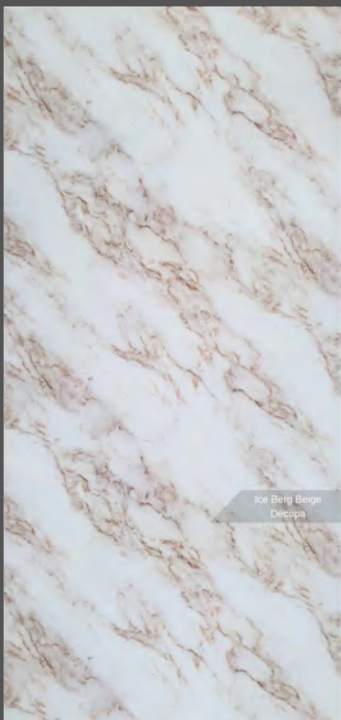

Color Chart KARTELA

ONYX
Decopa

Travertin BONE
Decopa

Bianco Carrara
Decopa

PIETRA GREY
Decopa

Calacatta White
Decopa

SAHARA BLACK
Decopa

ROSSO LEVANTO
Decopa

TOROS BLACK
Decopa

New Alexander
Decopa

Metallic Grey
Decopa

BLACK WHITE
Decopa

Arebescata Brown
Decopa

Arebescata Grigio
Decopa

Emprador DARK
Decopa

DRAGON
Decopa

NERO BLACK
Decopa

Emp. YELLOW
Decopa

ANTHRAKITE GRAY
Decoppa

PEARL
Decoppa

SILKROAD WHITE
Decoppa

VIOLET
Decoppa

TITAN GREY
Decoppa

ALEXANDER
Decoppa